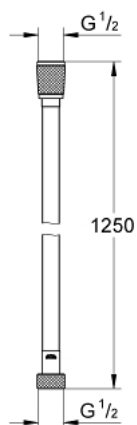

28 362 A00 FURTUN DE DUȘ TWISTFREE 1250

DESCRIEREA PRODUSULUI

- 1250 mm
- suprafață netedă pentru o curățare ușoară
- rezistență la rupere 500 N
- rezistență la presiune până la 5 bari
- rezistență la căldură 70°C
- protecție anti-îndoire **AntiFold**
- conexiune universală G 1/2" x 1/2"
- con de rotație pentru funcția **Twistfree** - fără răsucire
- finisaj **GROHE StarLight**
- ambalaj blister